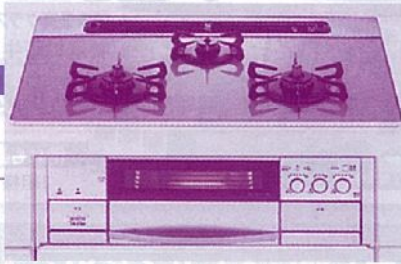

在庫処分セール

ガラストップビルトインコンロ & ガスふる給湯器

在庫処分品
品切れの場合
ご容赦ください。

ガラストップビルトインコンロ

※台数に限りがございます。 ※商品が無くなり次第、終了とさせていただきます。
※掲載商品は工事費が含まれていますが、設置状況によって別途工事費をいただく場合がございます。

60cmタイプ

60cmタイプ

HARMAN

C3WJ5PWAS6ST

本体価格 267,750円
標準取付工事一式 22,050円

通常209,400円のところ

処分
特価 **175,000円**

標準取付
工事費込

※別途部材費用がかかる
場合がございます。