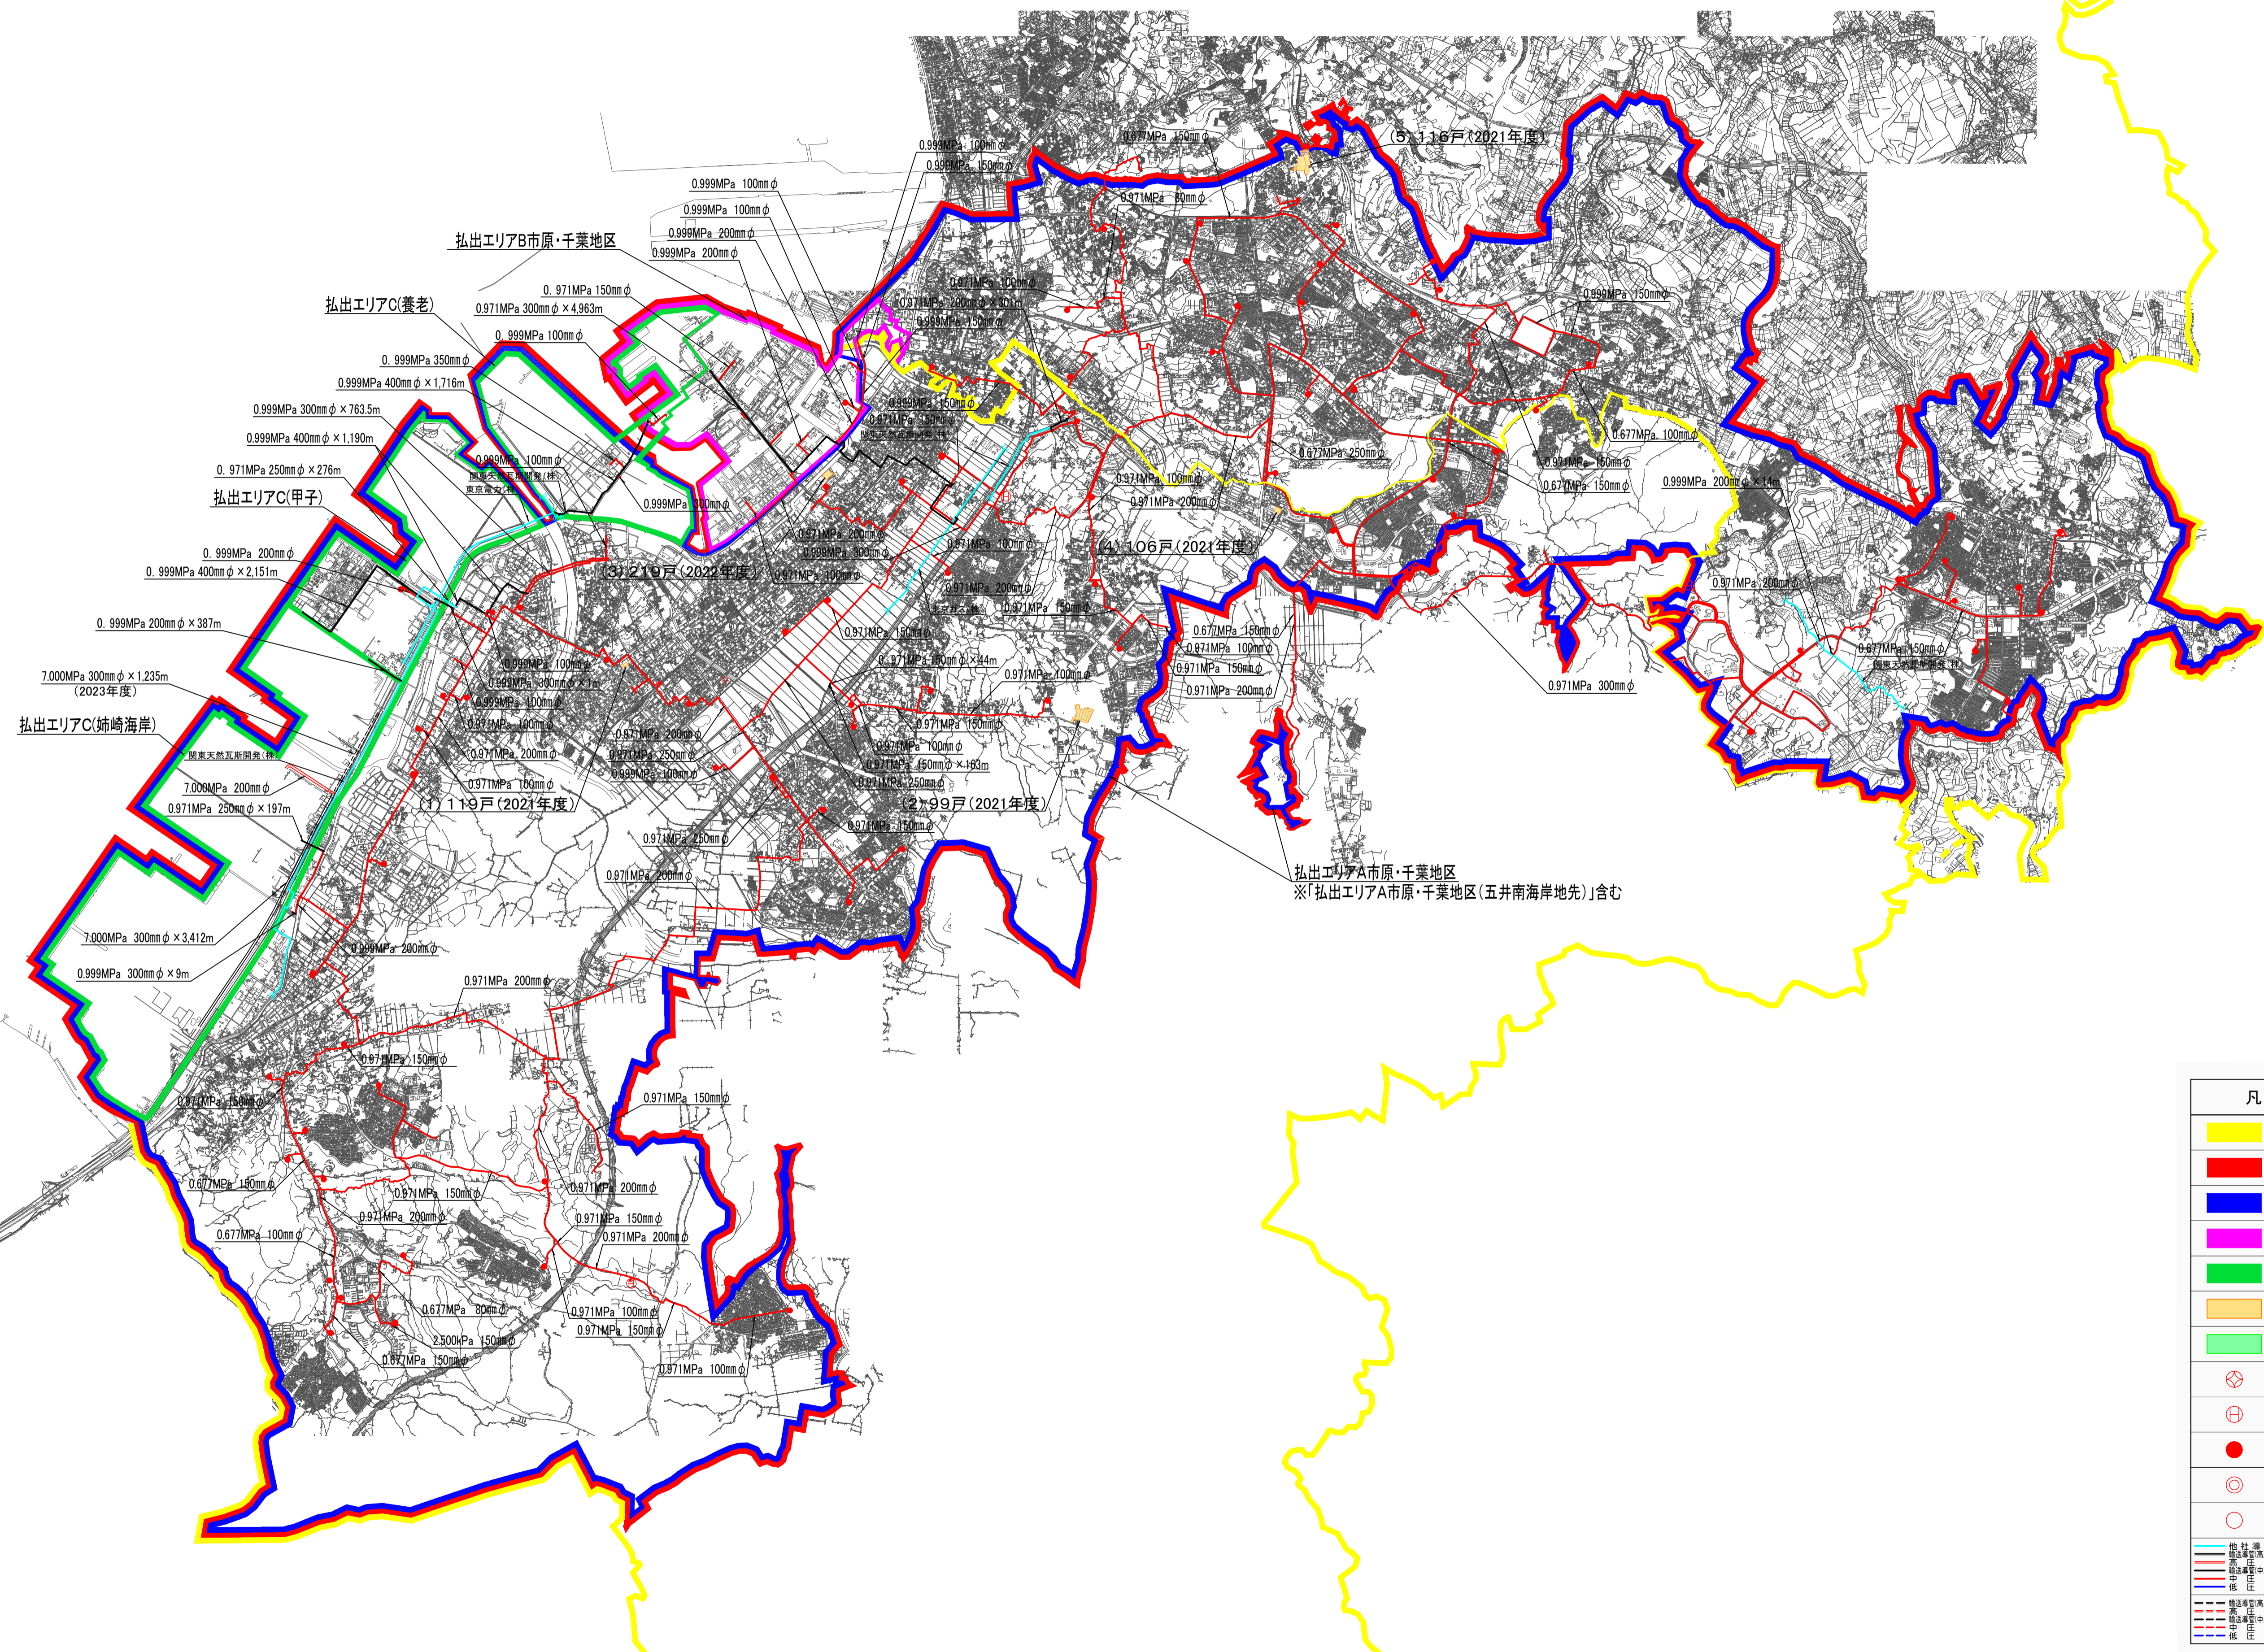

2021年度 市原・千葉地区供給計画図

導管が埋設されていないエリアにおいては一部地形図を省略しています。