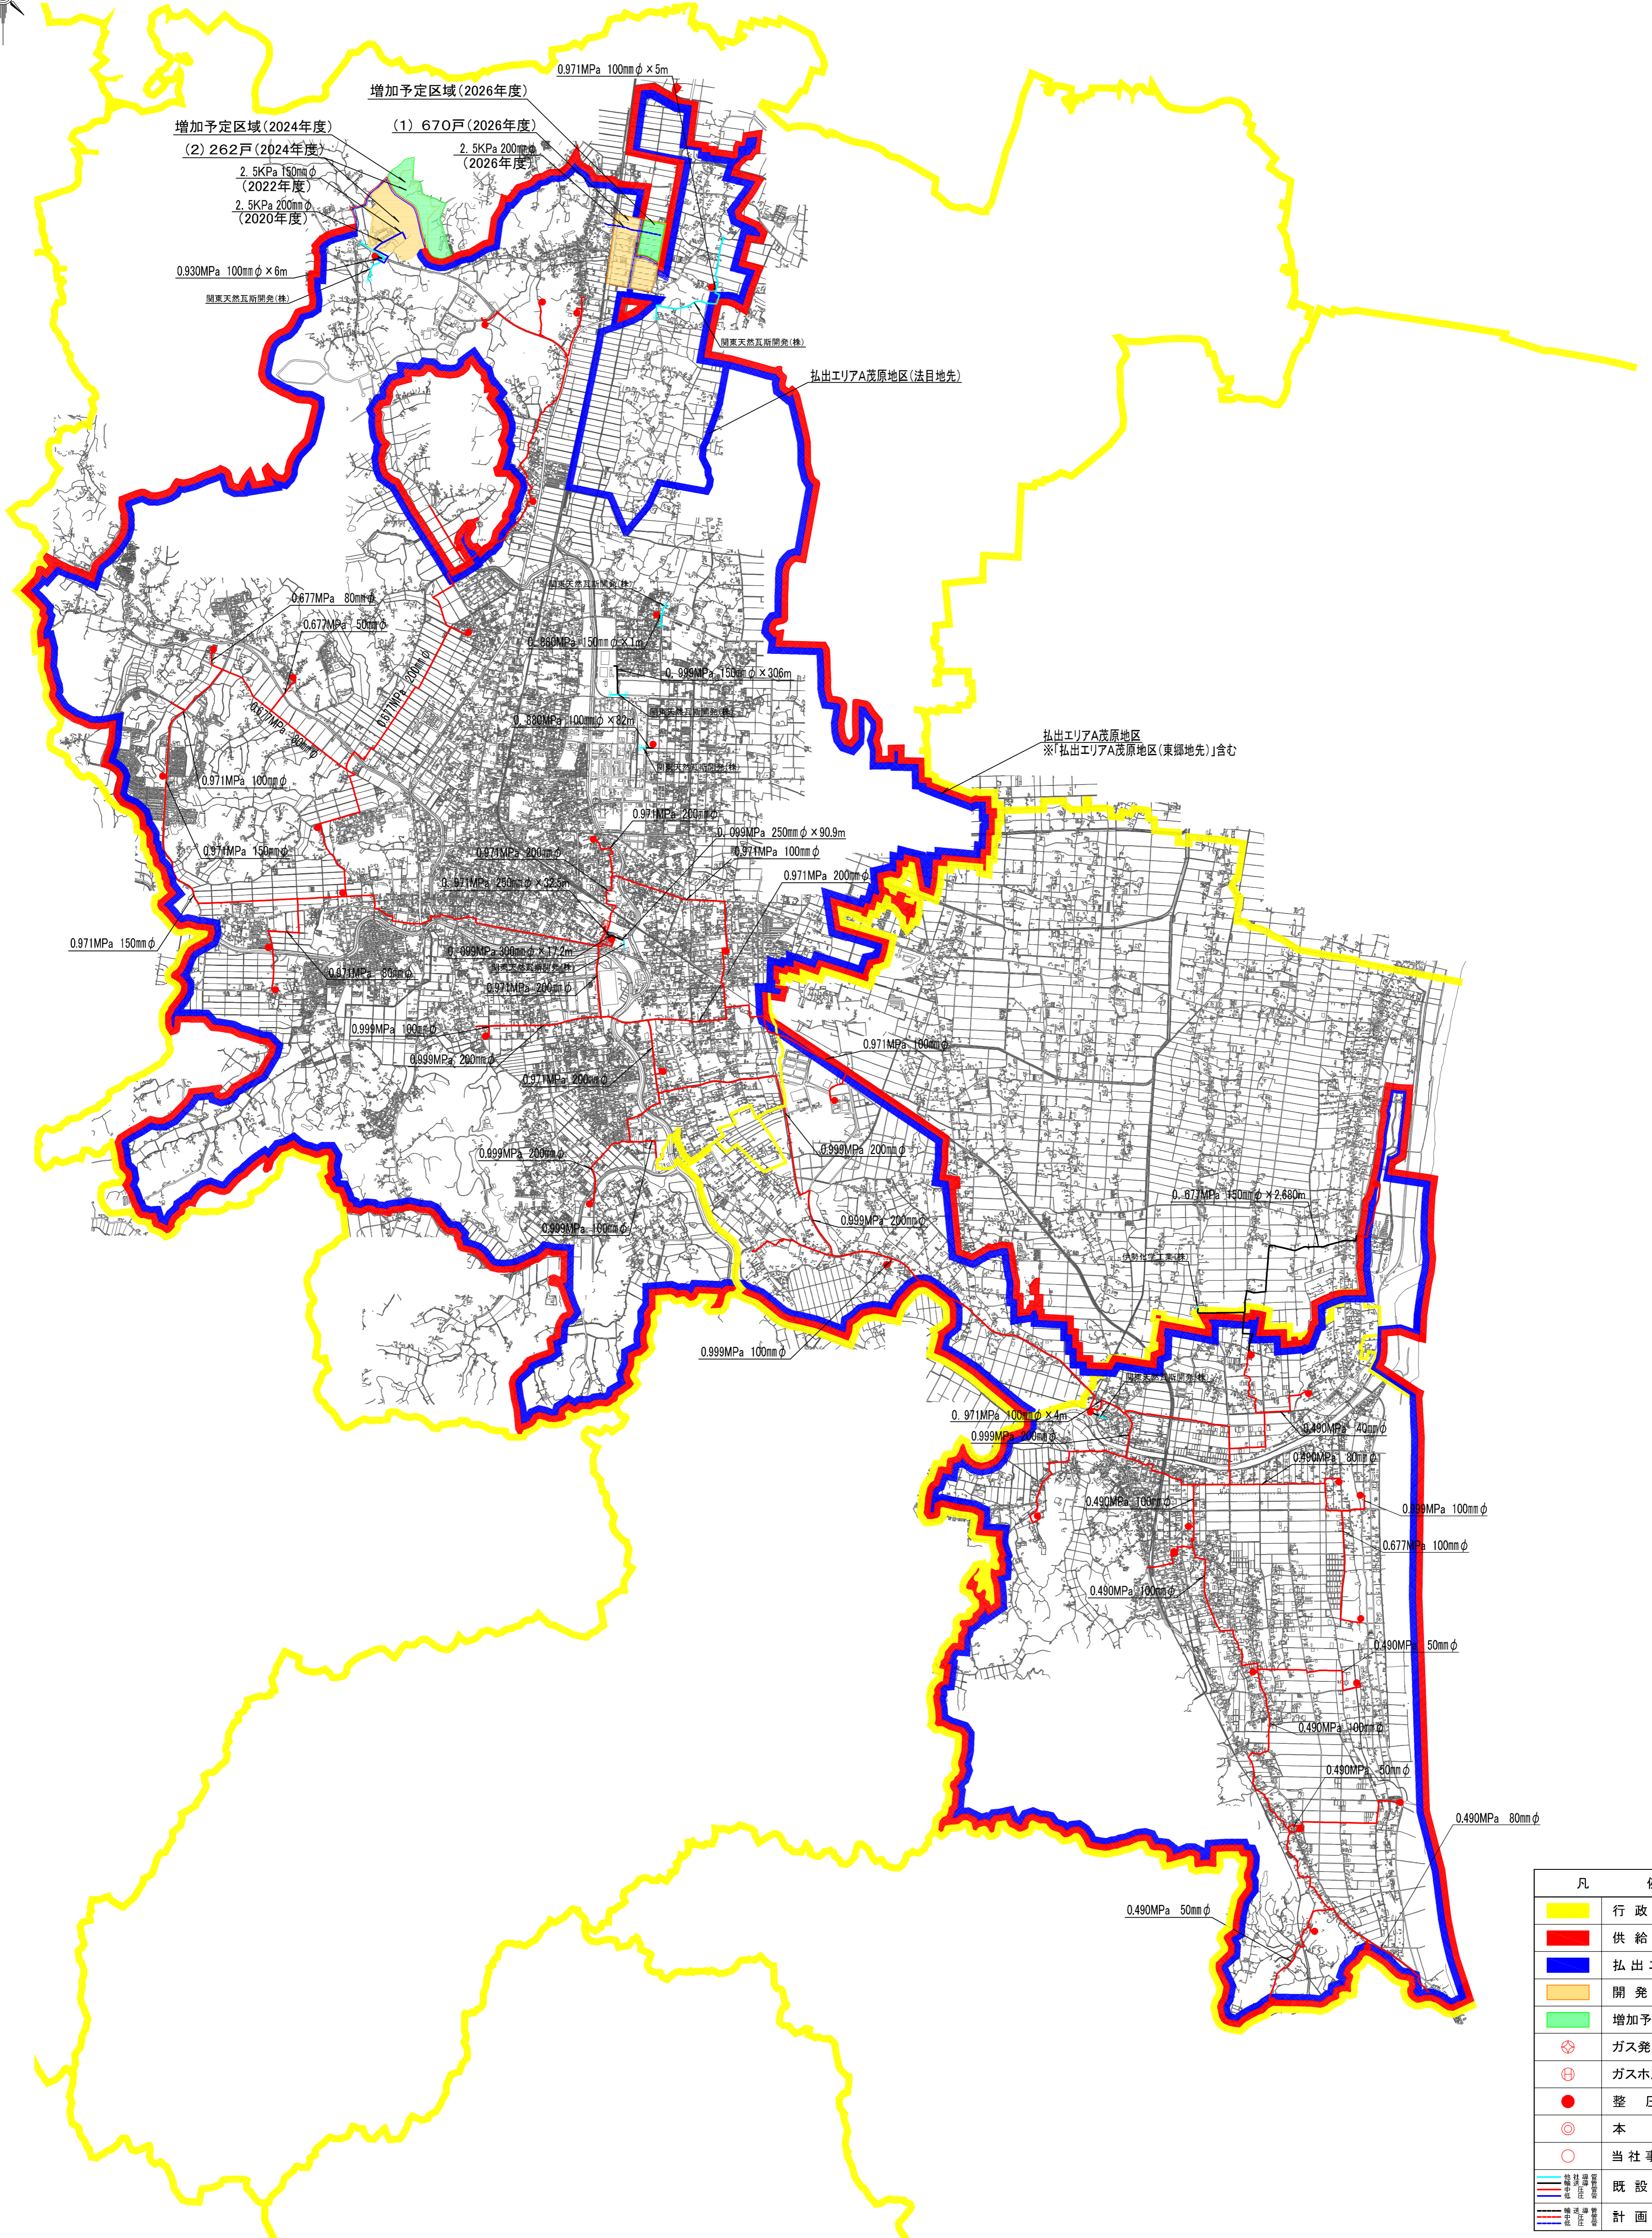

2023年度 茂原地区供給計画図

0 1000 2000 3000m

導管が埋設されていないエリアにおいて一部地形図を省略しています。