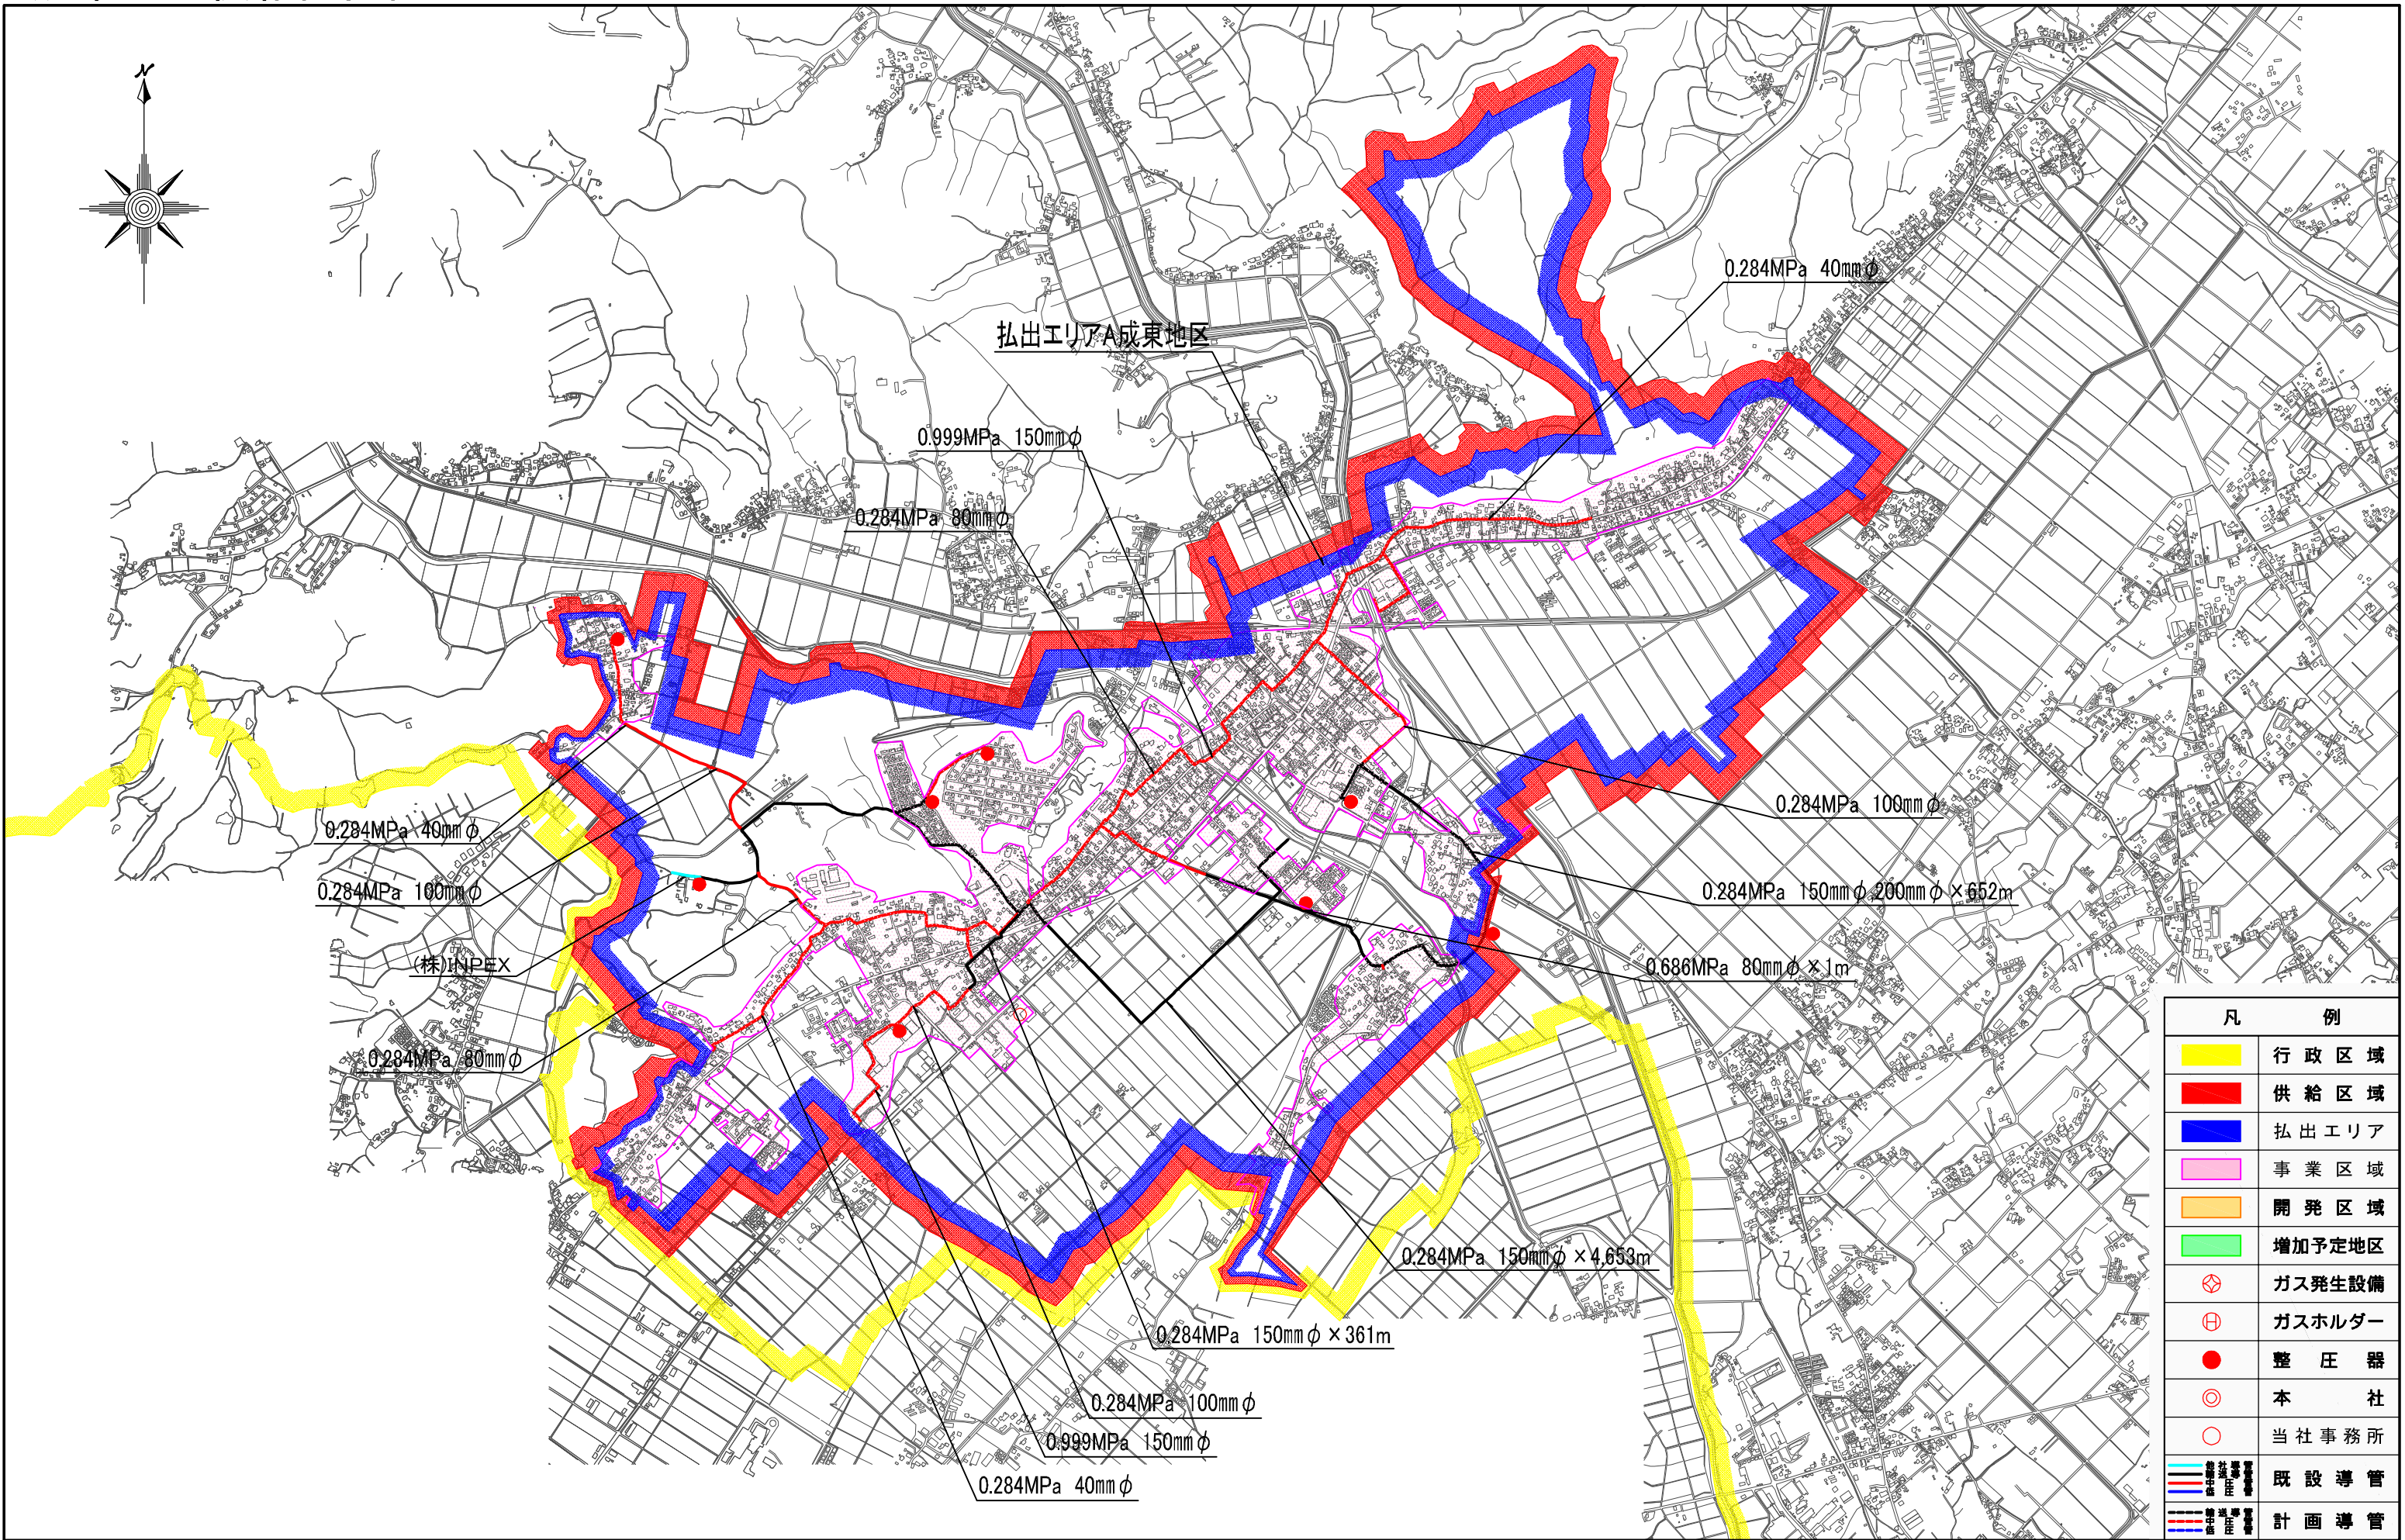

# 2023年度 成東地区供給計画図

凡 例	
<span style="display:inline-block; width:15px; height:10px; background-color:yellow;"></span>	行政区域
<span style="display:inline-block; width:15px; height:10px; background-color:red;"></span>	供給区域
<span style="display:inline-block; width:15px; height:10px; background-color:blue;"></span>	払出エリア
<span style="display:inline-block; width:15px; height:10px; background-color:lightpink;"></span>	事業区域
<span style="display:inline-block; width:15px; height:10px; background-color:orange;"></span>	開発区域
<span style="display:inline-block; width:15px; height:10px; background-color:lightgreen;"></span>	増加予定地区
<span style="display:inline-block; width:10px; height:10px; border:1px solid black; border-radius:50%; text-align:center; vertical-align:middle;">⊕</span>	ガス発生設備
<span style="display:inline-block; width:10px; height:10px; border:1px solid black; border-radius:50%; text-align:center; vertical-align:middle;">⊗</span>	ガスホルダー
<span style="display:inline-block; width:10px; height:10px; border:1px solid black; border-radius:50%; text-align:center; vertical-align:middle;">●</span>	整圧器
<span style="display:inline-block; width:10px; height:10px; border:1px solid black; border-radius:50%; text-align:center; vertical-align:middle;">◎</span>	本 社
<span style="display:inline-block; width:10px; height:10px; border:1px solid black; border-radius:50%; text-align:center; vertical-align:middle;">○</span>	当社事務所
<span style="display:inline-block; width:10px; height:10px; border:1px solid black; border-radius:50%; text-align:center; vertical-align:middle;">—</span>	既設導管
<span style="display:inline-block; width:10px; height:10px; border:1px solid black; border-radius:50%; text-align:center; vertical-align:middle;">—</span>	計画導管

導管が埋設されていないエリアにおいて一部地形図を省略しています。