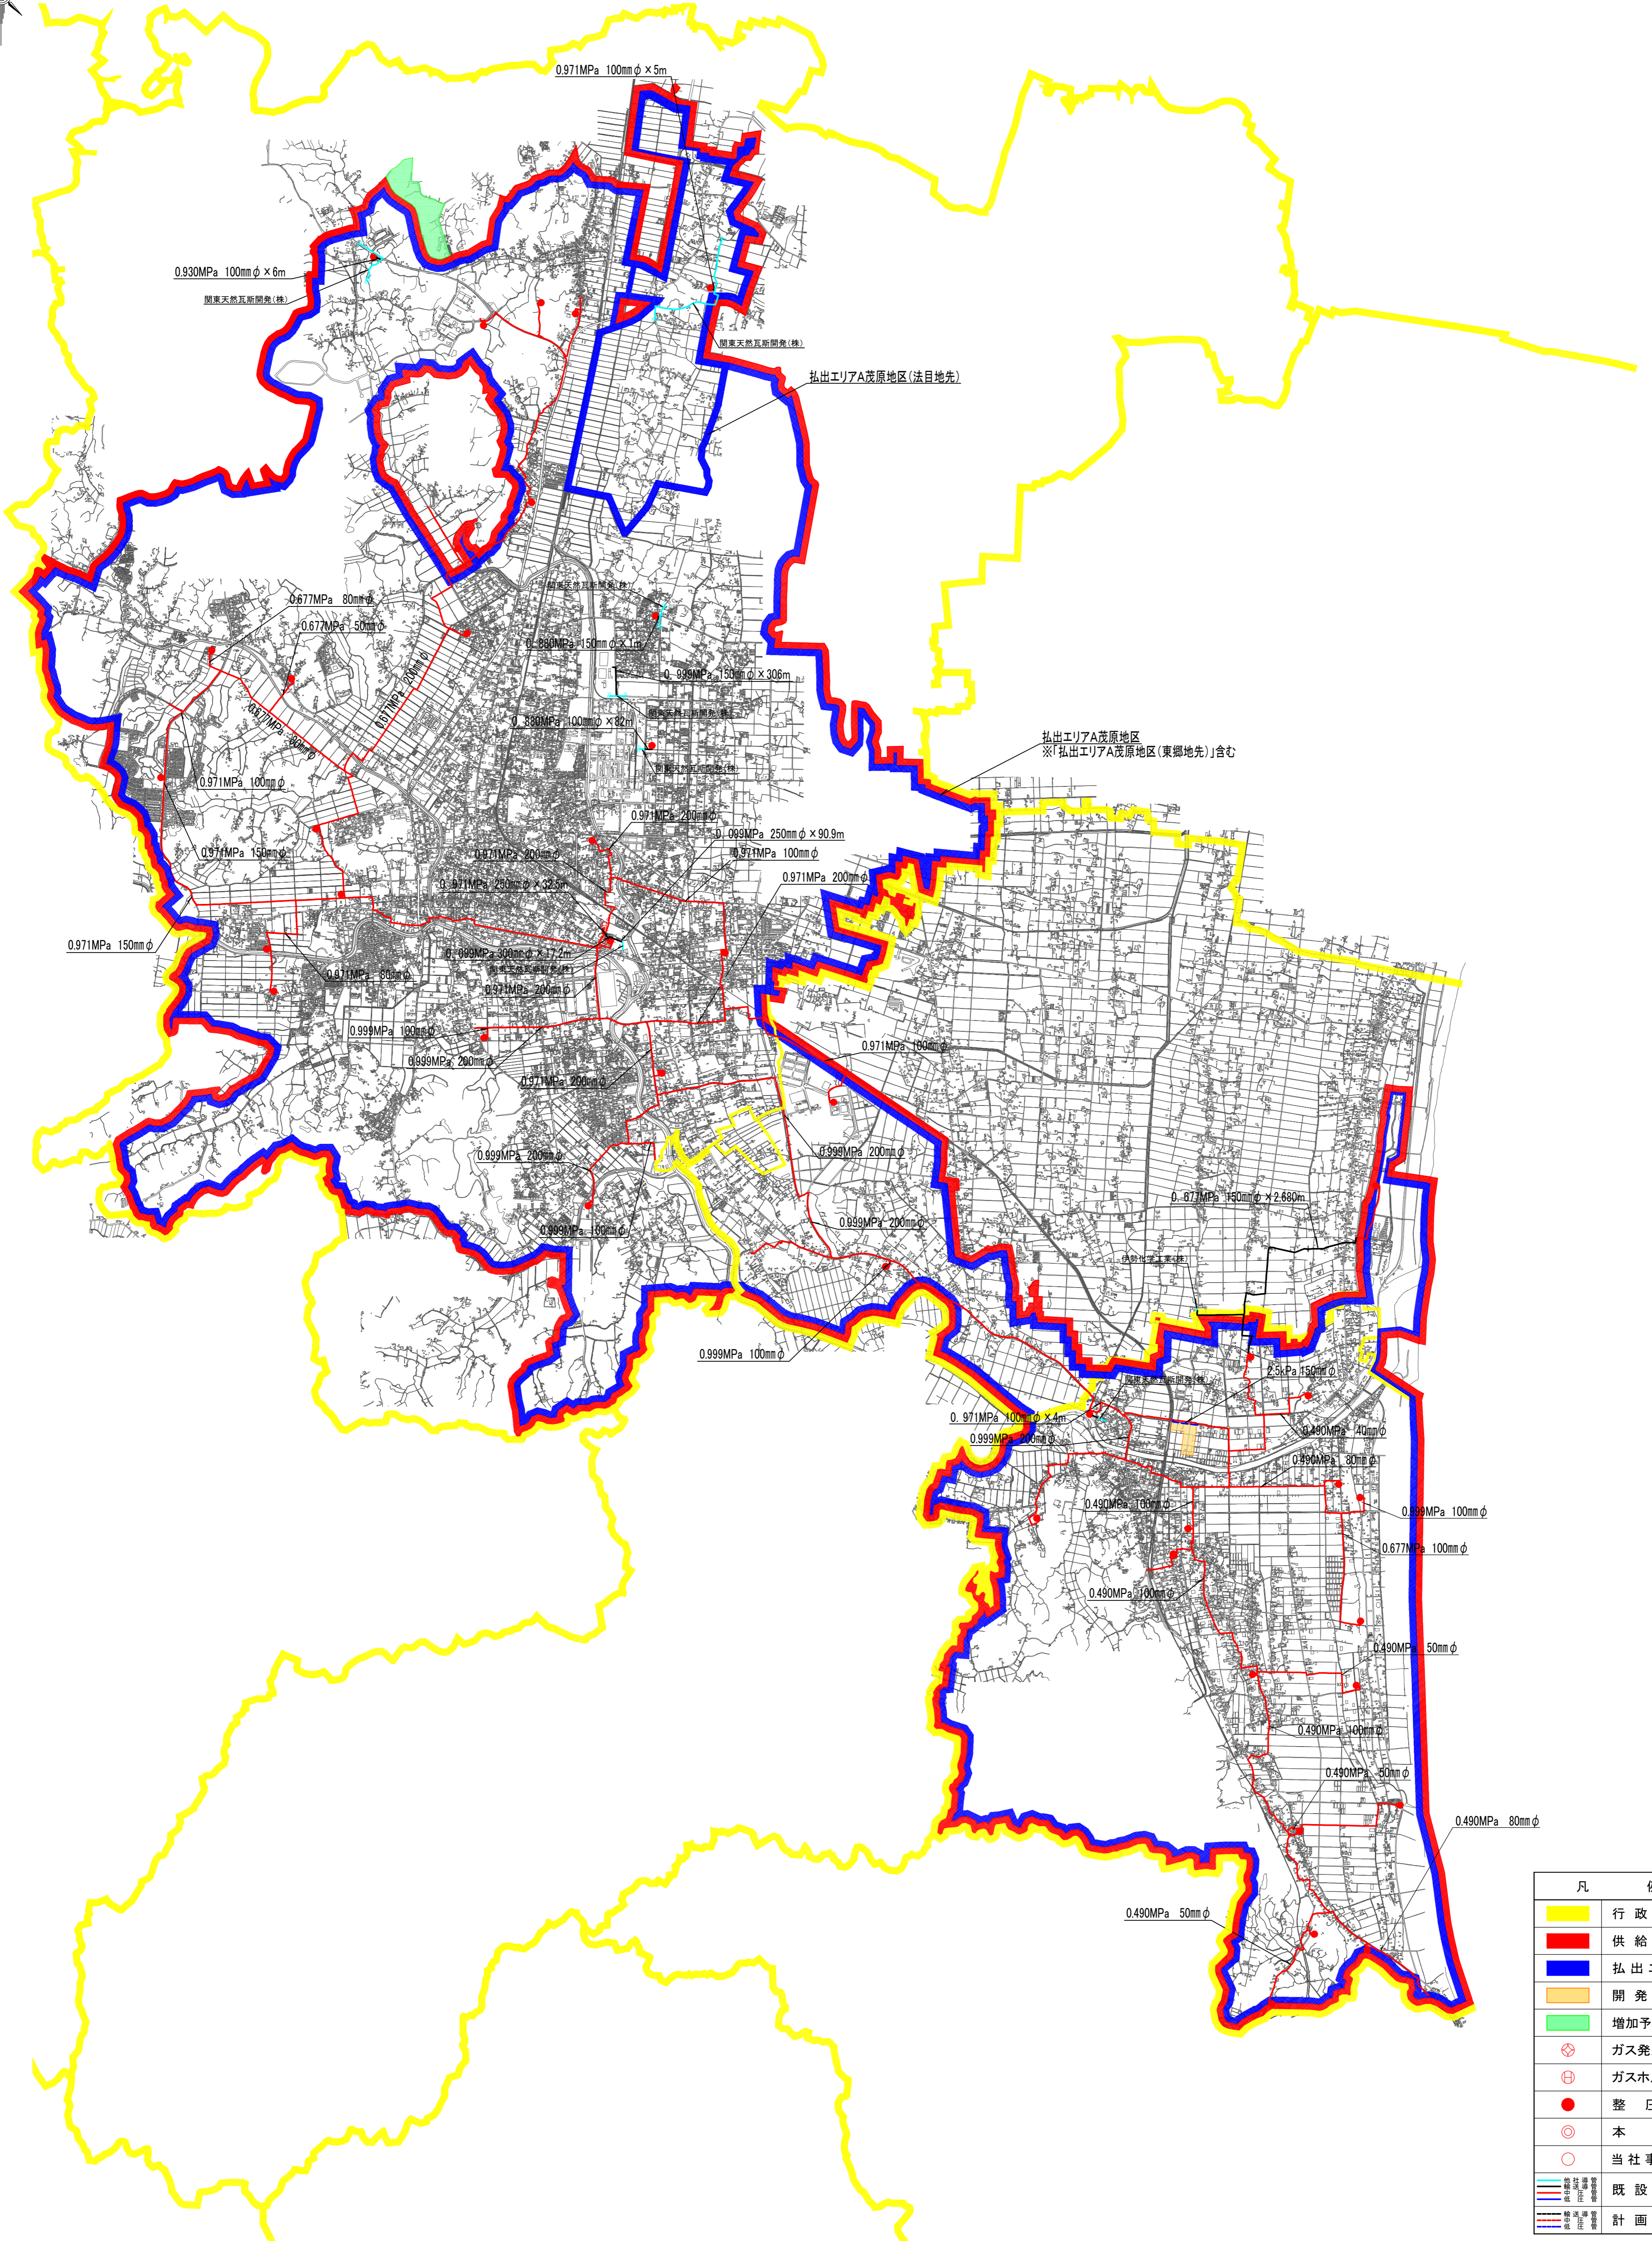

2024年度 茂原地区供給計画図

導管が埋設されていないエリアにおいて一部地形図を省略しています。